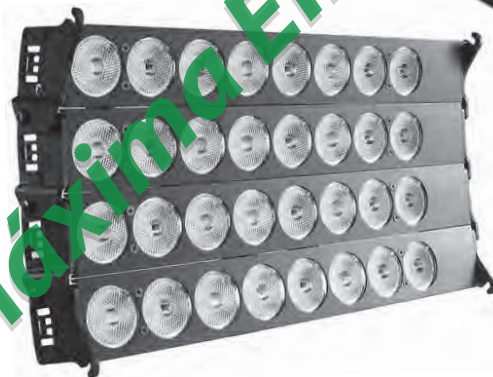

MOVIECENTER

FILM AND DIGITAL

www.moviecenter.cl

Power: **140W**
1500 Lux at 3meters
Batería/220V

Power: **185W**
1500 Lux at 3meters
Batería/220V

Power: **100W**
900 Lux at 3meters
Batería/220V

6 LIGHT

4 LONG

4 LIGHT

Máxima Eficiencia Energética